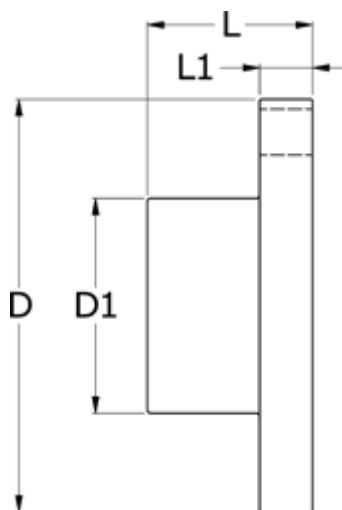

Varenummer: 330710501
Beskrivelse: Koblingsdel Rupex str. 105
Part 1

Mål

D	= 105
D1	= 53
L	= 45
L1	= 13
Max boring	= 32
Moment (Nm)	= 200